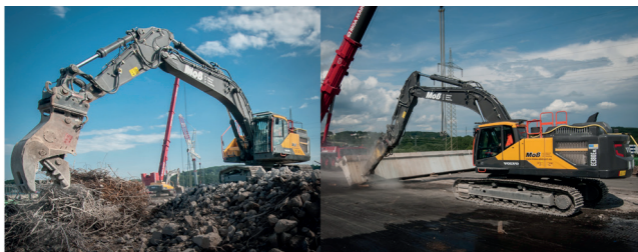

Wir bieten mehr !!!

Baggerfahrer gesucht!

Maschinenpark vergrößert:

5 neue Volvo EC380E moss-abbruch.de

**Als erfahrener Baggerfahrer sind Sie gefragt,
wir bieten Ihnen mehr:**

- Top-Arbeitsgerät:
neuster Bagger mit Top-Ausstattung wie OilQuick,
- mehr Lohn und Sozialleistungen,
- eigenen Firmenwagen und ausreichend Urlaub,
- sicheren und dauerhaften Arbeitsplatz,
- sowie weitere attraktive Zusatzleistungen.